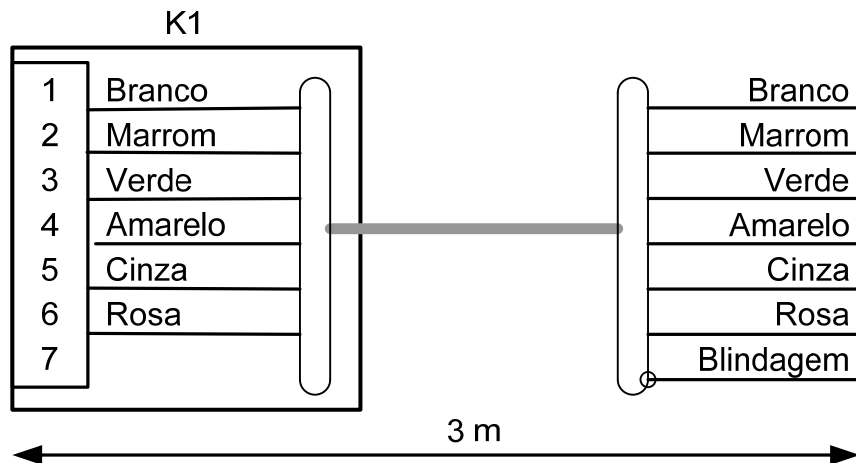

## K-PDU3

---

VAL0122960 / SKC9113699

CABO PARA PDU-RM1/2/3/4  
DESCRIÇÃO

**Valmet** 

## 1 LISTA DE PEÇAS DE REPOSIÇÃO

Artigo	Número de peça D/A	Número de peça VAL	Número de peça SKC
Cabo completo	K-PDU3	0122960	9113699
Conector de 7 polos	91KA-7G		
Cabo de 6 lides	LIYCY 6*0.5	(L = 3 m)	

## 2 DIAGRAMA DE CONEXÕES