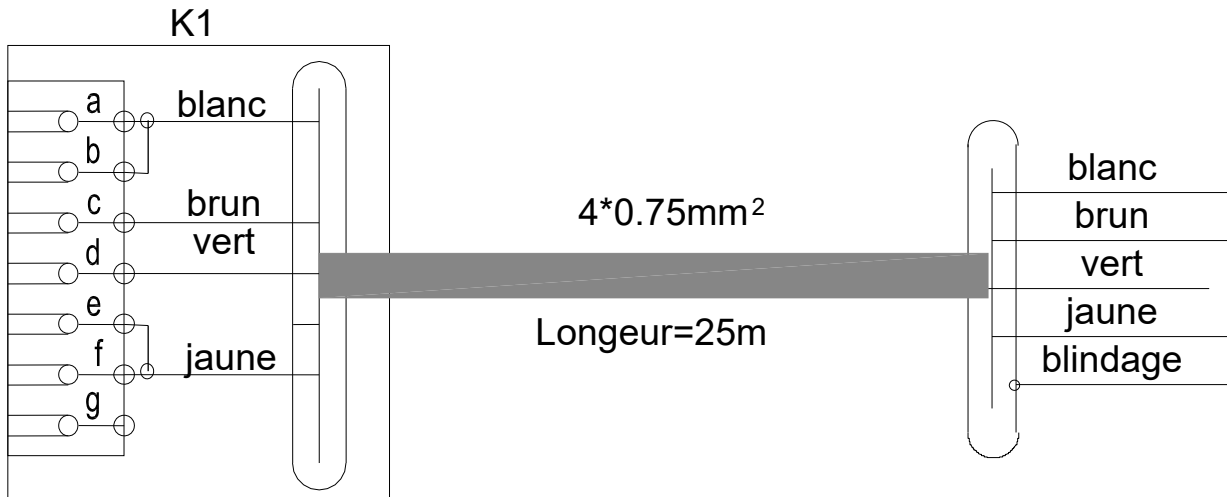

## K-AT-10

---

VAL0122765 / SKC8102560

CÂBLE SSM

POUR LE SYSTÈME RMS  
DESCRIPTION

Valmet 

## 1 LISTE DES PIÈCES DE RECHANGE

Article	No. d'article D/A	No. d'article VAL	No. d'article SKC
Câble complet	K-AT-10	0122765	8102560
Câble à 4 conducteurs	LIYCY 4*0.75		

## 2 SCHÉMA DE CONNEXION