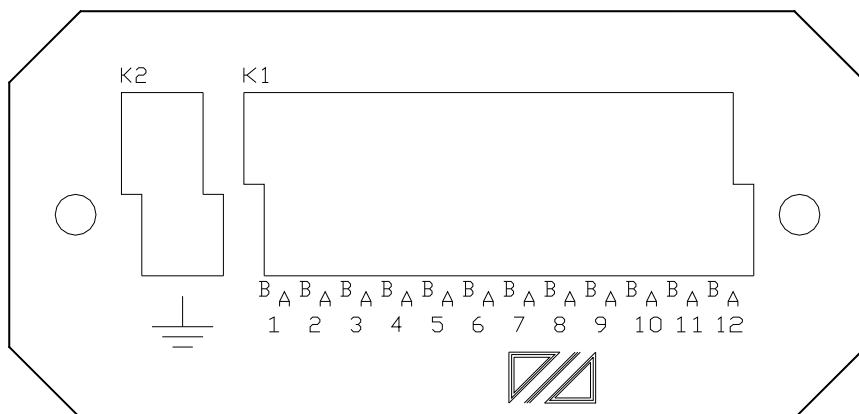

3 KOMPONENTPLACERING