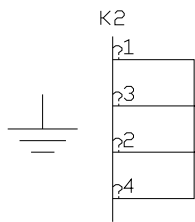

1 TEKNISKA DATA

Anslutning: 12-polig dubbelsidig skruvplint för signal
4-polig dubbelsidig skruvplint för jord
Max kabelarea: 1.5 mm² (flertrådig) alt 2.5 mm² (enkeltråd)
Max spänning: 250 Vac
Max ström: 8A
Kabeldiameter: 5-8 mm

2 KRETSSCHEMA