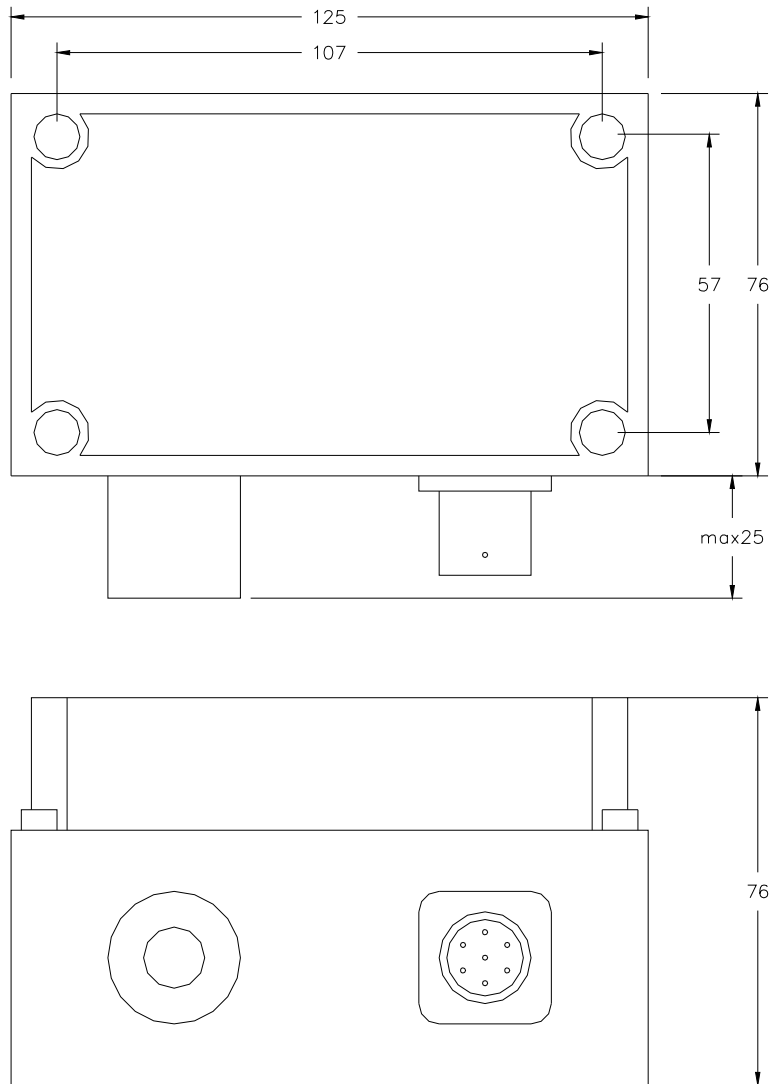

4 KONTURRITNING

5 KONTAKT

Utveckling, produktion och underhåll:

Dametric AB

Jägerhorns Väg 19, 141 75 Kungens Kurva

Telefon: 08-556 477 00

Telefax: 08-556 477 29

E-post: service@dametric.se

Websida: www.dametric.se

dametric

Valmet