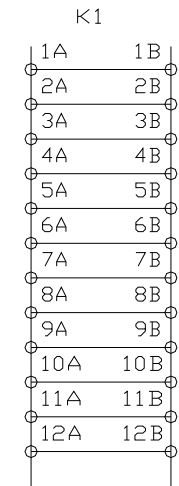

dametric 

KB-03

VAL0122854 / SKC8867386

KABELBOX MED 12-POLIG SKRUVPLINT BESKRIVNING

Valmet 

1 TEKNISKA DATA

Anslutning: 12-polig dubbelsidig skruvplint för signal
 4-polig dubbelsidig skruvplint för jord
 Max kabelarea: 1.5 mm² (flertrådig) alt 2.5 mm² (enkeltråd)
 Max spänning: 250 Vac
 Max ström: 8A
 Kabeldiameter: 5-8 mm

2 KRETSSCHEMA

3 KOMPONENTPLACERING

4 KONTURRITNING

5 KONTAKT

Utveckling, produktion och underhåll:

Dametric AB

Jägerhorns Väg 19, 141 75 Kungens Kurva

Telefon: 08-556 477 00