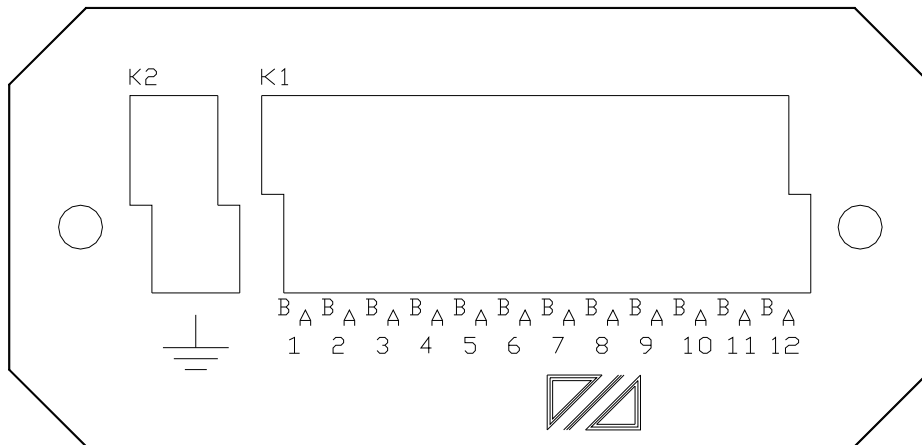

3. UMÍSTĚNÍ ČÁSTÍ