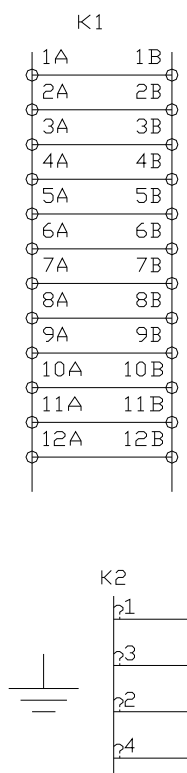

# KB-03

VAL0122854 / SKC8867386

KABELOVÁ SKŘÍŇ S 12PÓLOVÝM KONEKTOREM  
POPIS

## OBSAH

1. TECHNICKÉ ÚDAJE
2. SCHÉMA OKRUHU
3. UMÍSTĚNÍ ČÁSTÍ
4. OBRYSOVÉ SCHÉMA

---

**1. TECHNICKÉ ÚDAJE**

Konektory:	12pólový oboustranný šroubovací konektor pro signál 4pólový oboustranný šroubovací konektor pro uzemnění
Max. průřez kabelů:	1,5 mm <sup>2</sup> (více vodičový)/2,5 mm <sup>2</sup> (jednovodičový)
Max. napětí:	250 V~
Max. proud:	8 A
Průřez kabelu:	5 - 8 mm

---

**2. SCHÉMA OKRUHU**

**3. UMÍSTĚNÍ ČÁSTÍ**

**4. OBRYSOVÉ SCHÉMA**