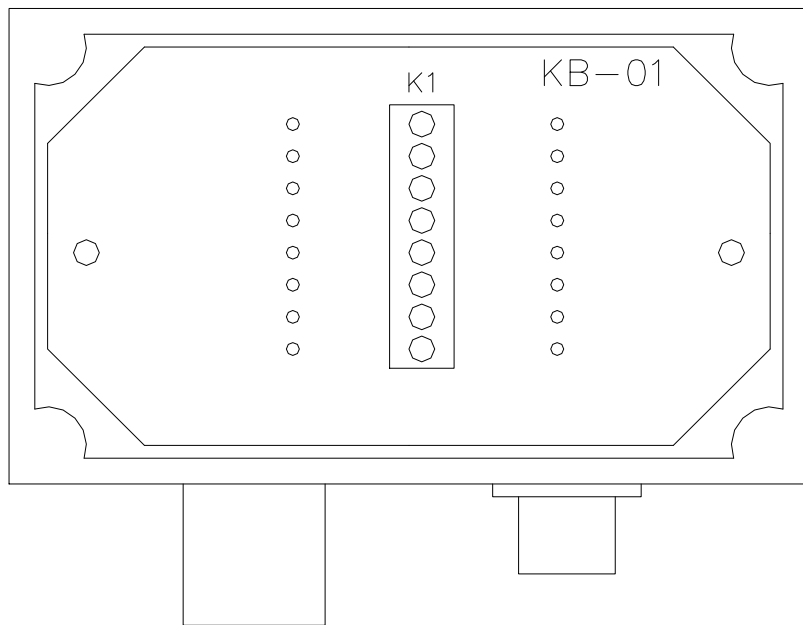

# KB-03

VAL0122854 / SKC8867386

KABELOVÁ SKŘÍŇ S 12PÓLOVÝM KONEKTOREM  
POPIS

## OBSAH

1. TECHNICKÉ ÚDAJE
2. SCHÉMA OKRUHU
3. UMÍSTĚNÍ ČÁSTÍ
4. OBRYSOVÉ SCHÉMA

---

**1. TECHNICKÉ ÚDAJE**

Konektory:	12pólový oboustranný šroubovací konektor pro signál 4pólový oboustranný šroubovací konektor pro uzemnění
Max. průřez kabelů:	1,5 mm <sup>2</sup> (více vodičový)/2,5 mm <sup>2</sup> (jednovodičový)
Max. napětí:	250 V~
Max. proud:	8 A
Průřez kabelu:	5 - 8 mm

---

**2. SCHÉMA OKRUHU**

**3. UMÍSTĚNÍ ČÁSTÍ**

**4. OBRYSOVÉ SCHÉMA**