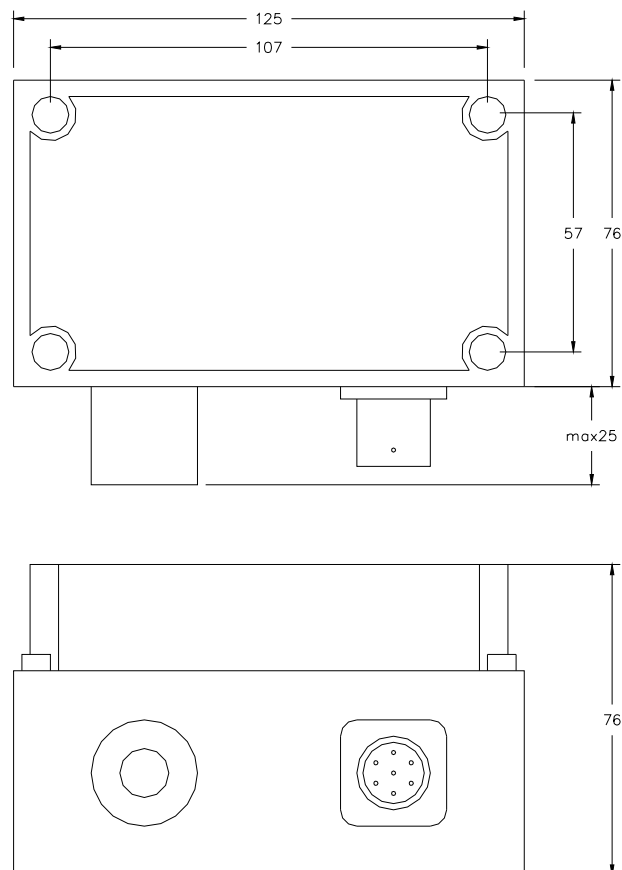

dametric 

KB-01

VAL0122852 / SKC8331960

KABELBOX
MANUAL

1 TEKNISKA DATA

Anslutning	6-polig skruvplint för signal
Max ledararea:	1.5 mm ² (flertrådig) alt 2.5 mm ² (enkeltrådig)
Max spänning:	250 Vac
Max ström:	8A
Kabelarea:	5-8 mm

2 KOMPONENTSPECIFIKATION

Komponent	Antal	Artikel	Benämning
K 1	1	PLINT 6	Skruvplint
M 1	1	LÅDA 100T	Plastlåda 125*75
M 2,3	2	MS-3.9*9.5	Skruv
M 4,5	2	FÖRSK. 5-8	Förskruvning
CB 1	1	PCB 8501	Kretskort

3 KONTURRITNING