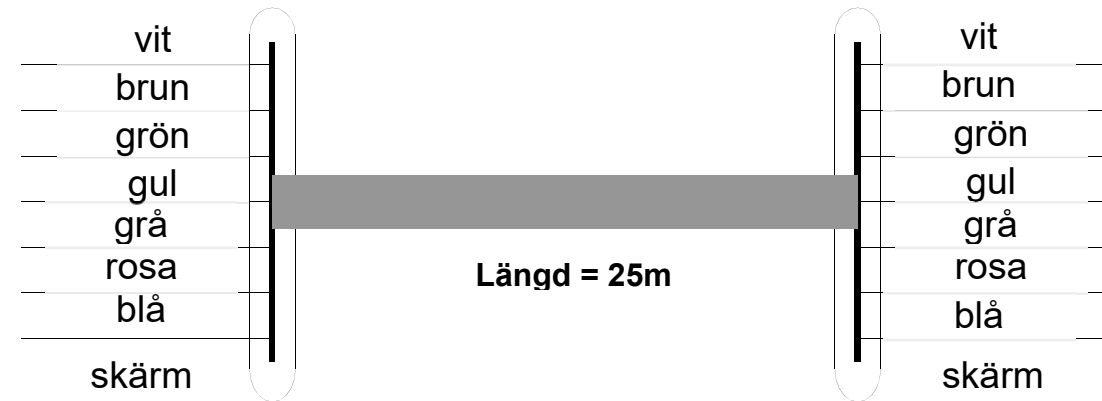

1 RESERVDDELSLISTA

Artikel K-F2T / VAL0122859 / SKC8575575
7-ledad kabel LIYCY 7*0.75

2 KOPPLINGSSCHEMA

3 KONTAKT

Utveckling, produktion och underhåll:

Dametric AB

Jägerhorns Väg 19, 141 75 Kungens Kurva

Telefon: 08-556 477 00

Telefax: 08-556 477 29

E-post: service@dametric.se

Websida: www.dametric.se

dametric

Valmet