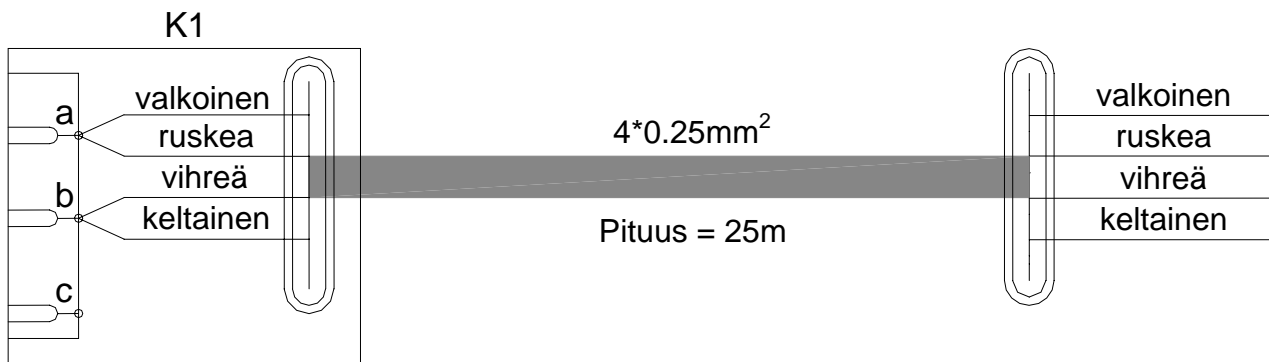

K-VIM25A

VAL0122974 / SKC9538164

KAAPELI

VIM-T1:LLE
KUVAUS

SISÄLTÖ

1. VARAOSALUETTELO
2. KYTKENTÄKAAVIO

1. VARAOSALUETTELO

Tuotenro	K-VIM25A / VAL0122974 / SKC9538164
3-napainen liitin	62GB-3-KAF
4-joht. kaapeli	LIYCY 4*0.25

2. KYTKENTÄKAAVIO

Älä kytke näyttöpäätettä telineen kytkentäalustaan.