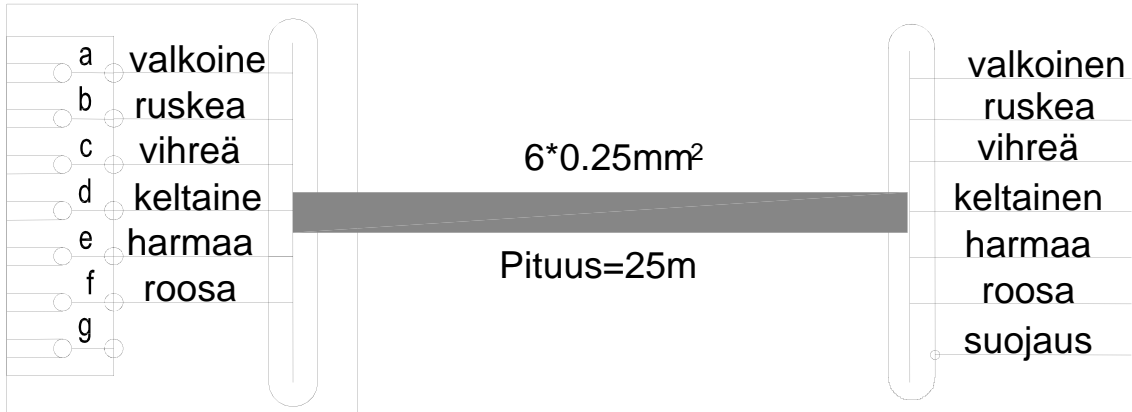

1. VARAOSALUETTELO

<i>Tuote</i>	<i>Dametric tuotenro</i>	<i>VAL-tuotenro</i>	<i>SKC-tuotenro</i>
Täydellinen kaapeli	K-POT25	0122963	9069815
7-napainen liitin	62GB-7-KAF		
6-joht. kaapeli	LIYCY 6*0.25		

**2. KYTKENTÄKAAVIO
K1**

3. PISTOKE

Myynti, kehitys, tuotanto and korjaus:

Dametric AB

Jägerhorns Väg 19, 141 75 Kungens Kurva, Sweden

Puhelin: +46-8 556 477 00

Telefax: +46-8 556 477 29

Sähköposti: service@dametric.se

Web site: www.dametric.se

dametric

Valmet