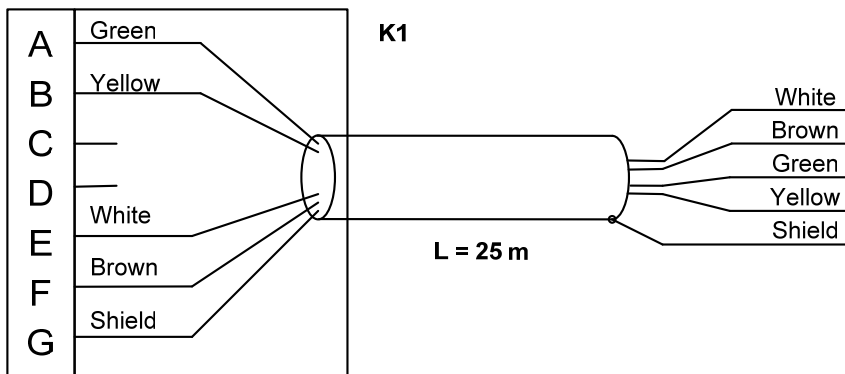

1 RESERVDIELSLISTA

Artikel	Dametric no.	VAL- no.	SKC no.
Komplett kabel	K-POT25	-	9233641
Kontakt	62GB-7-KAF		
Kabel	LIYCY 4*0.25		

2 KRETSSCHEMA

3 KONTAKT

Utveckling, produktion och underhåll:

Dametric AB

Jägerhorns Väg 19, 141 75 Kungens Kurva

Telefon: 08-556 477 00

Telefax: 08-556 477 29

E-post: service@dametric.se

Webbsida: www.dametric.se

dametric

Valmet