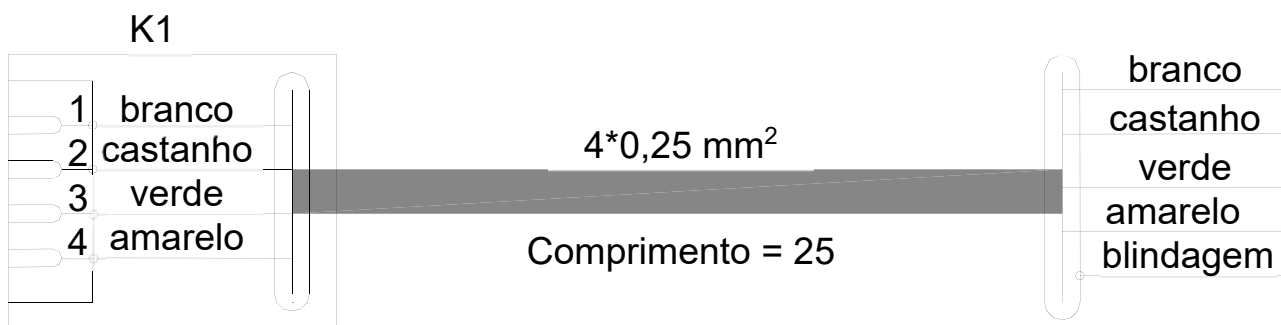

1. LISTA DE PEÇAS SOBRESSELENTES

Artigo	Artigo n.º D/A	Artigo n.º VAL	Artigo n.º SKC
Cabo completo	TVDS25	0122971	9305689
Ficha de 4 polos	62GB-4-KAF		
Cabo de 4 fios	LIYCY 4*0,25		

2. ESQUEMA DE LIGAÇÃO

Ligue a blindagem do cabo ao barramento de ligação de terra abaixo do bastidor RMS.

3. CONTACTO

Vendas, desenvolvimento, produção e serviço:

Dametric AB

Jägerhorns Väg 19, 141 75 Kungens Kurva, Suécia

Telefone: +46-8 556 477 00

Fax: +46-8 556 477 29

e-mail: service@dametric.se

Website: www.dametric.se

dametric

Valmet