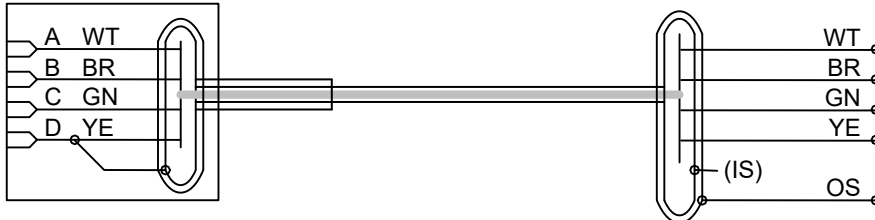

dametric 

K-TVD2S25

VAL0190383

KABEL TVD-T1 / TVD-T2 / TVD-T2S / TVD-T3B / TVD-T3T
BESKRIVNING

Valmet 

1 RESERVDELSLISTA

Längd	25 m
Kontakt	62GB-4-KAF
Kabel	LIYCY-CY 4*0.25
Skydd	Flexibel stålslang de första 3 metrarna från kontakten.

2 KOPPLINGSSCHEMA

WT = vit, BR = brun, GN = grön, YE = gul, IS = inre skärm, OS = yttre skärm.

3 Installation.

Kapa bort den inre skärmen och isolera denna från den yttre.
Anslut yttre skärmen till jordskena nära RMS racken.