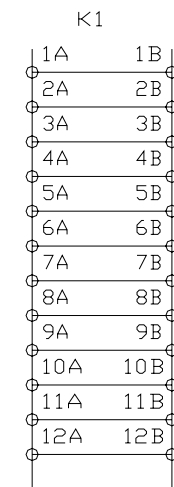

KB-03

VAL0122854 / SKC8867386

KABELBOX MIT 12-POL ANSCHLUSS
BESCHREIBUNG

INHALTSVERZEICHNIS

1. TECHNISCHE DATEN
2. SCHALTKREIS-DIAGRAMM
3. BESTÜCKUNGSPLAN
4. KONTURENZEICHNUNG

1. TECHNISCHE DATEN

Anschlüsse: 12-Pol doppelseitiger Schraubanschluss für Signal
4-Pol doppelseitiger Schraubanschluss für Erde

Max Kabelumfang: 1.5 mm² (Multileitung) alt 2.5 mm² (Einzelleitung)

Max Spannung: 250 Vac

Max Strom: 8A

Kabelumfang: 5-8 mm

2. SCHALTKREIS-DIAGRAMM

3. BESTÜCKUNGSPLAN

4. KONTURENZEICHNUNG