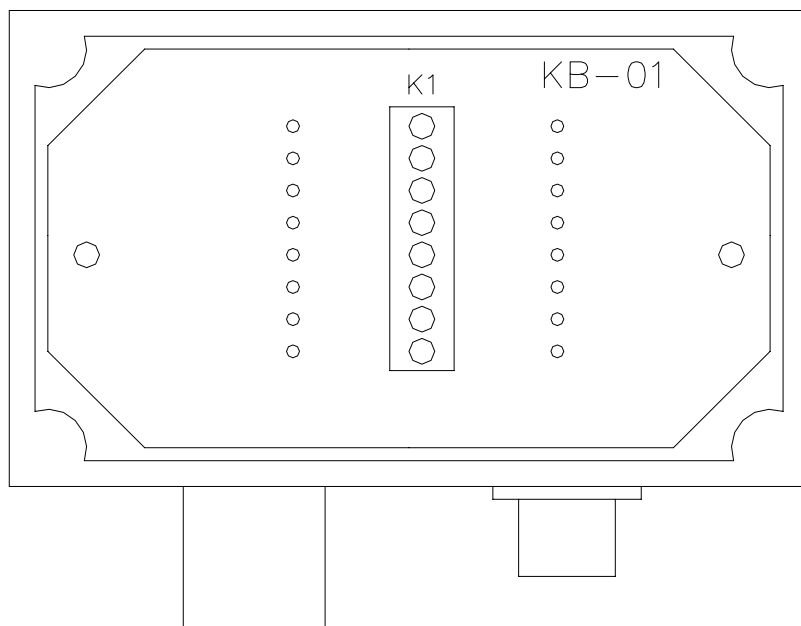

KB-03

VAL0122854 / SKC8867386

KABELBOX MIT 12-POL ANSCHLUSS
BESCHREIBUNG

INHALTSVERZEICHNIS

1. TECHNISCHE DATEN
2. SCHALTKREIS-DIAGRAMM
3. BESTÜCKUNGSPLAN
4. KONTURENZEICHNUNG

1. TECHNISCHE DATEN

Anschlüsse: 12-Pol doppelseitiger Schraubanschluss für Signal
4-Pol doppelseitiger Schraubanschluss für Erde

Max Kabelumfang: 1.5 mm² (Multileitung) alt 2.5 mm² (Einzelleitung)

Max Spannung: 250 Vac

Max Strom: 8A

Kabelumfang: 5-8 mm

2. SCHALTKREIS-DIAGRAMM

3. BESTÜCKUNGSPLAN

4. KONTURENZEICHNUNG