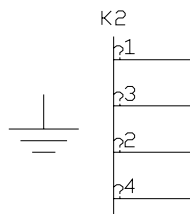

KB-03

VAL0122854 / SKC8867386

KABELBOX MIT 12-POL ANSCHLUSS
BESCHREIBUNG

INHALTSVERZEICHNIS

1. TECHNISCHE DATEN
2. SCHALTKREIS-DIAGRAMM
3. BESTÜCKUNGSPLAN
4. KONTURENZEICHNUNG

1. TECHNISCHE DATEN

Anschlüsse: 12-Pol doppelseitiger Schraubanschluss für Signal
4-Pol doppelseitiger Schraubanschluss für Erde

Max Kabelumfang: 1.5 mm² (Multileitung) alt 2.5 mm² (Einzelleitung)

Max Spannung: 250 Vac

Max Strom: 8A

Kabelumfang: 5-8 mm

2. SCHALTKREIS-DIAGRAMM

3. BESTÜCKUNGSPLAN

4. KONTURENZEICHNUNG