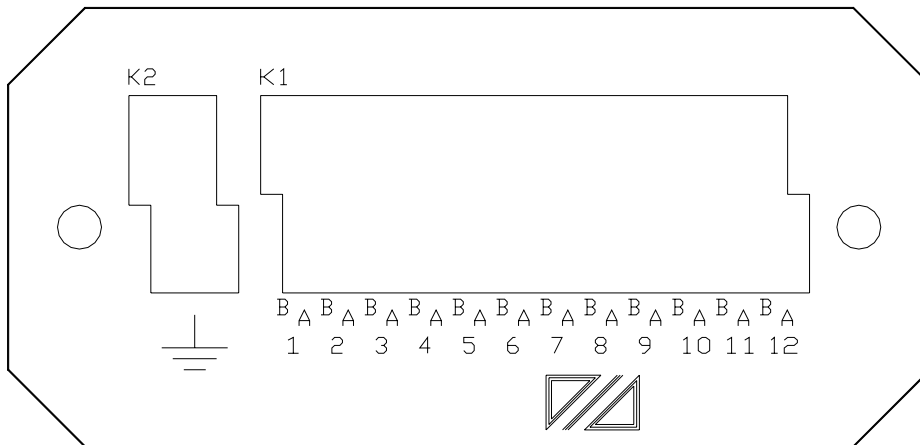

KB-03

VAL0122854 / SKC8867386

KABELBOX MIT 12-POL ANSCHLUSS
BESCHREIBUNG

INHALTSVERZEICHNIS

1. TECHNISCHE DATEN
2. SCHALTKREIS-DIAGRAMM
3. BESTÜCKUNGSPLAN
4. KONTURENZEICHNUNG

1. TECHNISCHE DATEN

Anschlüsse: 12-Pol doppelseitiger Schraubanschluss für Signal
4-Pol doppelseitiger Schraubanschluss für Erde

Max Kabelumfang: 1.5 mm² (Multileitung) alt 2.5 mm² (Einzelleitung)

Max Spannung: 250 Vac

Max Strom: 8A

Kabelumfang: 5-8 mm

2. SCHALTKREIS-DIAGRAMM

3. BESTÜCKUNGSPLAN

4. KONTURENZEICHNUNG